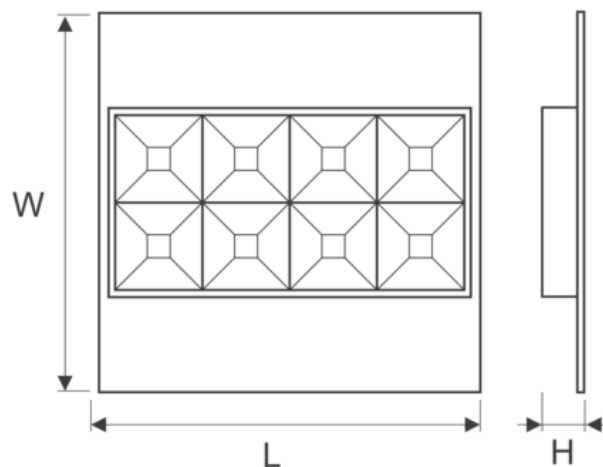

ОПТИЧЕСКИЕ
ХАРАКТЕРИСТИКИ

Распределение света: симметричный
Тип освещения: прямой
Растр: алюминиевый матовый белый
CRI/Ra: ≥80
Световой поток LED [лм]: 3650
Световой поток светильника [лм]: 3050
Цветовая температура [K]: 4000
UGR: <17

Код	Размеры [mm] L W H	Вырежьте размеры [mm] L W	Количество на паллете	Количество в упаковке	Вес нетто [кг]
300061.00129	622 622 65	625 625	44	1	2,7

**КРИВЫЕ СВЕТОВОГО ПУЧКА****СПОСОБ ОСВЕЩЕНИЯ**